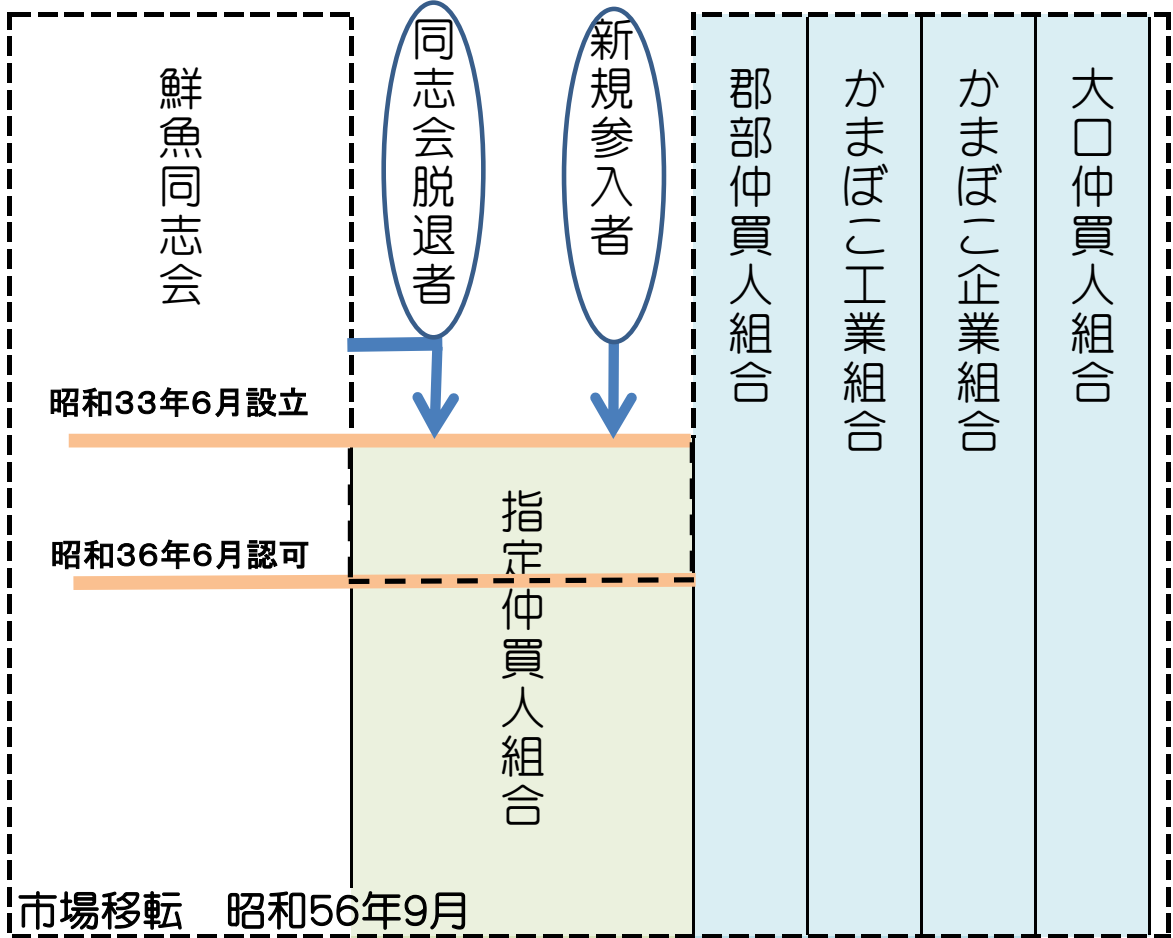

# 松山水産商業協同組合の成り立ち

仲買人連合会

売参人連合会

昭和61年7月 松山水産商業協同組合設立

協同組合